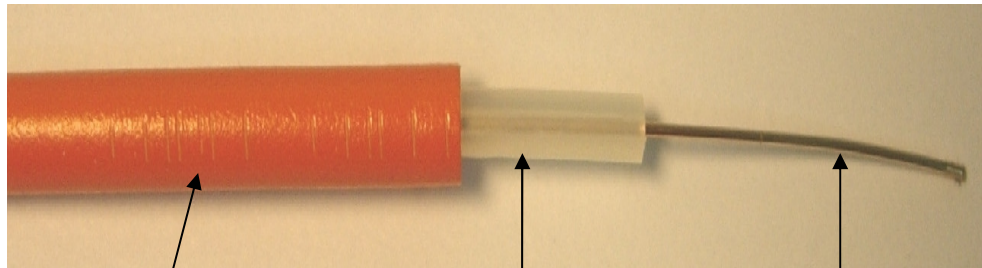

## Cable monoconductor sin pantalla

Capa Exterior PVC

Aislante PRC

Resistencia

- Solución de calefacción de buen equilibrio calidad-precio para el sector residencial.
- Homologación según CEI 800 y CEI 1423-1-2:1995.
- Dos colas frías de 2,5 m.
- Aplicación en sector residencial, bien adaptada para sistema directo o de acumulación.
- Disponible en 230 V:
  - **Coronas:** 10 w/ml y 17 w/ml para zonas con superficies irregulares.
  - **Mantas:** Malla en polietileno de 50cm de ancho.